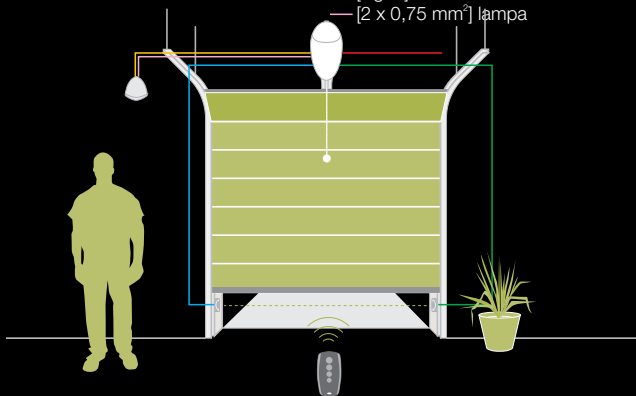

Ovo

- [3 x 1,5 mm²] zasilanie 230 V
- [4 x 0,5 mm²] linia foto RX
- [2 x 0,5 mm²] linia foto TX
- [Rg58] antena
- [2 x 0,75 mm²] lampa

Linear

- [3 x 1,5 mm²] zasilanie 230 V
- [3 x 1,5 mm²] zasilanie silowników
- [4 x 0,5 mm²] linia foto RX
- [2 x 0,5 mm²] linia foto TX
- [Rg58] antena
- [2 x 0,75 mm²] lampa