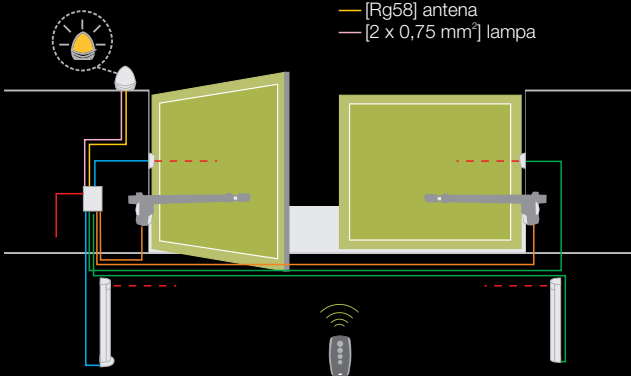

Ovo

- [3 x 1,5 mm²] zasilanie 230 V
- [4 x 0,5 mm²] linia foto RX
- [2 x 0,5 mm²] linia foto TX
- [Rg58] antena
- [2 x 0,75 mm²] lampa

Linear

- [3 x 1,5 mm²] zasilanie 230 V
- [3 x 1,5 mm²] zasilanie silowników
- [4 x 0,5 mm²] linia foto RX
- [2 x 0,5 mm²] linia foto TX
- [Rg58] antena
- [2 x 0,75 mm²] lampa