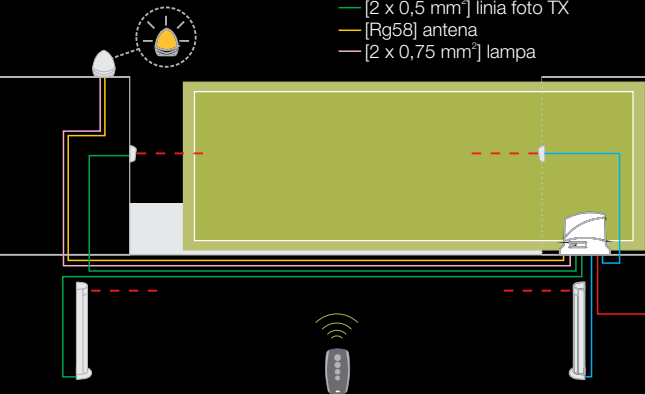

Dynamos

- [3 x 1,5 mm²] zasilanie 230 V
- [4 x 0,5 mm²] linia foto RX
- [2 x 0,5 mm²] linia foto TX
- [Rg58] antena
- [2 x 0,75 mm²] lampa