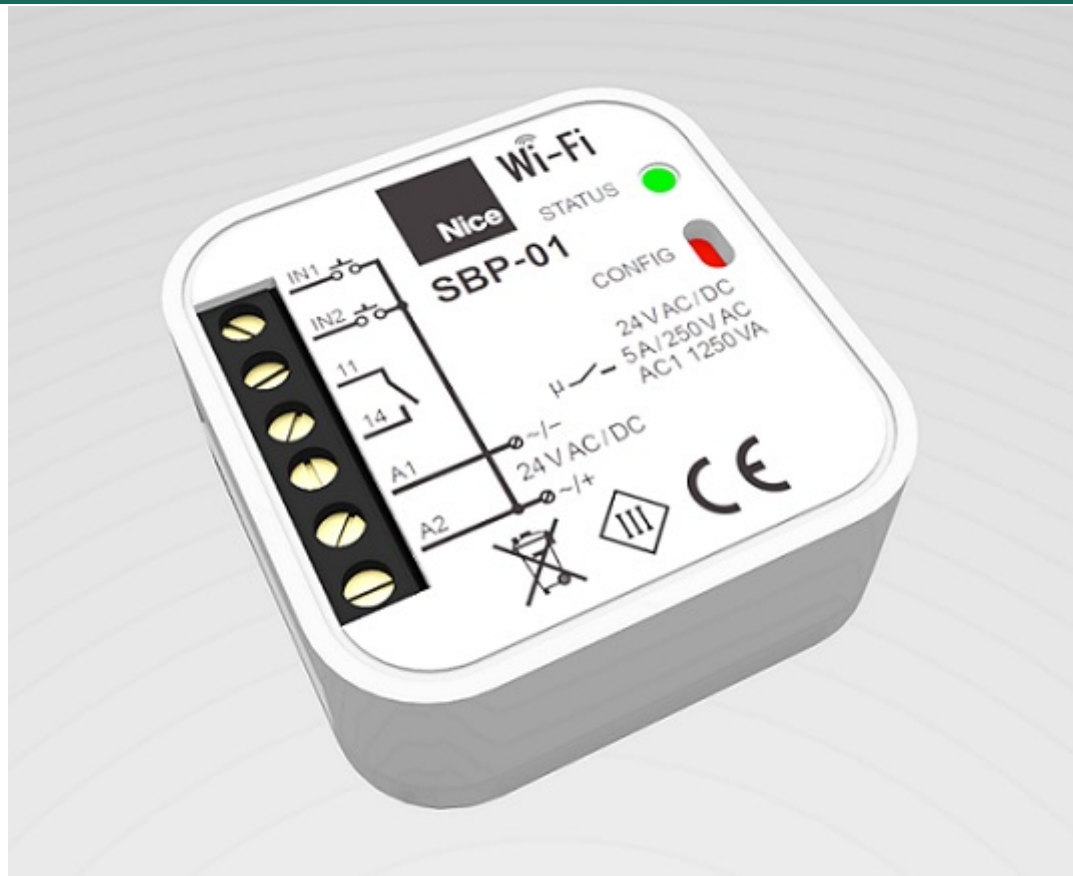

WNĘTRZE I OGRÓD

WNĘTRZE

WNĘTRZE I OGRÓD

OTOCZENIE DOMU

DESIGN ▾

WNĘTRZA ▾

WYPOSAŻENIE ▾

OGRÓD I OTOCZENIE ▾

WYDARZENIA

POLECANE ▾

BLOGI ▾

ZAINSPIRUJ SIĘ!

STREFA EKSPERTA

PARTNERZY