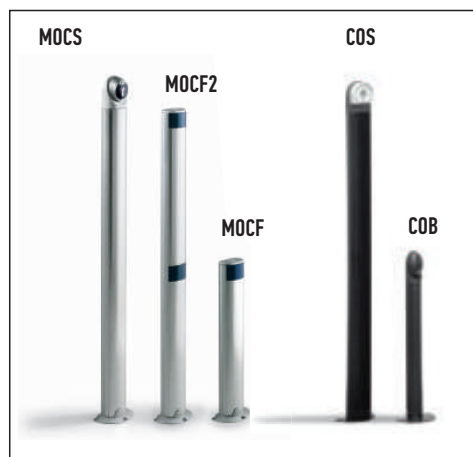

KLAWIATURY KOLUMNY

DOSTĘPNE DO 06.2015

Klawiatura przewodowa MOT: przewodowe sterowanie automatyką, dwukanałowa, odporna, aluminiowa obudowa, automatyczne podświetlenie, wymagany dekodler MORX.

Klawiatura radiowa MOTXR/MOTXS: bezprzewodowe sterowanie automatyką (działa jak pilot 2-kanalowy), zasięg do 200 m w terenie otwartym, z dostępem za pomocą kodu (kombinacja cyfr od 0 do 9 daje prawie milion możliwości), dwukanałowa, odporna, aluminiowa obudowa, automatyczne podświetlenie.

MOTXS/MOTXR

MOT

MORX

Kod		cena netto	cena brutto
MOTXS	klawiatura radiowa 433.92 MHz, 2-kanalowa, bezprzewodowa, seria SMIL0	360,00	442,80
MOTXR	klawiatura radiowa 433.92 MHz, 2-kanalowa, bezprzewodowa, seria FLOR	360,00	442,80
MOTB	klawiatura, 2-kanalowa, przewodowa, BLUEBUS	325,00	399,75
MOT	klawiatura, 2-kanalowa, przewodowa, wymagany dekodler MORX	225,00	276,75
MORX	dekoder MORX, można podłączyć do 4 klawiatur MOT lub 1 czytnika MOM	270,00	332,10

MOCA1

Kolumny aluminiowe.

Uniwersalne: możliwość zamontowania klawiatur kodowych, zamków kluczykowych, czytników kart, fotokomórek.

Odporność: lakierowane proszkowo.

Wysokość kolumn: 50 cm i 100 cm.

Kod		cena netto	cena brutto
MOCA1	główna mocująca MOT/MOTX/MOSEU/MOM do kolumny MOCF/MOCF2	60,00	73,80
FA2	uchwyt mocujący fotokomórkę serii F210 do kolumny MOCF/MOCF2	15,00	18,45
MOCS	kolumna aluminiowa do MOTX, MOSEU, MOT, MOM, wys. 100 cm, srebrna	180,00	221,40
MOCF	kolumna aluminiowa, do fotokomórek MOON/F210, wys. 50 cm, srebrna	105,00	129,15
MOCF2	kolumna aluminiowa, do fotokomórek MOON/F210, wys. 100 cm, srebrna	180,00	221,40

COB	kolumna aluminiowa do fotokomórek BF, wysokość 50 cm, lakierowana proszkowo, czarna	115,00	141,45
COS	kolumna aluminiowa do zamków SELE, wysokość 100 cm, lakierowana proszkowo, czarna	150,00	184,50