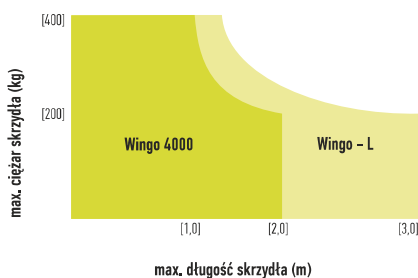

AKCESORIA

PLA13
ograniczniki krańcowe mechaniczne przy otwieraniu i zamykaniu (4 szt.)

60,00
73,80 brutto

BF
fotokomórka (para) zasięg 15-30m

125,00
153,75 brutto

EPM
fotokomórki (nadajnik+odbiornik) zasięg 15-30 m

160,00
196,80 brutto

F210
fotokomórki nastawne z kątem 210°, zasięg 15 m

250,00
307,50 brutto

FT210
fotokomórki (para-bez baterii), nastawne z kątem 210°, zasięg 15 m

350,00
430,50 brutto

ELAC
lampa sygnalizacyjna 230V z wbudowaną anteną 433.92 MHz

115,00
141,45 brutto

PARAMETRY SKRZYDŁA BRAMY

POZOSTAŁE AKCESORIA STR. 88-98