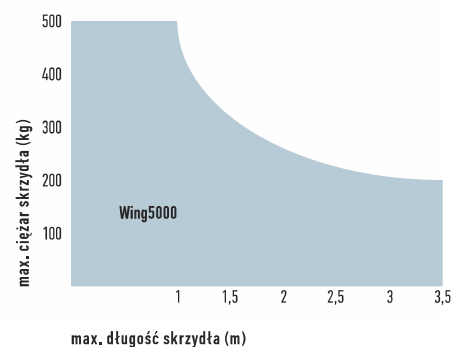

AKCESORIA

PLA13
ograniczniki krańcowe mechaniczne przy otwieraniu i zamykaniu (4 szt.)

60,00
73,80 brutto

BF
fotokomórka (para) zasięg 15-30m

125,00
153,75 brutto

EPM
fotokomórki (nadajnik+odbiornik) zasięg 15-30 m

160,00
196,80 brutto

F210
fotokomórki nastawne z kątem 210°, zasięg 15 m

250,00
307,50 brutto

FT210
fotokomórki (para-bez baterii), nastawne z kątem 210°, zasięg 15 m

350,00
430,50 brutto

ELAC
lampa sygnalizacyjna 230V z wbudowaną anteną 433.92 MHz

115,00
141,45 brutto

PARAMETRY SKRZYDŁA BRAMY

POZOSTAŁE AKCESORIA STR. 88-98