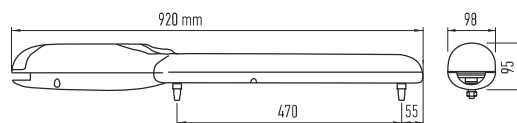

115,00
141,45 brutto

PARAMETRY SKRZYDŁA BRAMY

POZOSTAŁE AKCESORIA STR. 88-98

SCHEMAT INSTALACJI

WYMIARY

WINGO

WINGO5000

PRZYKŁADOWE ZESTAWY DO UŻYTKU PRZYDOMOWEGO