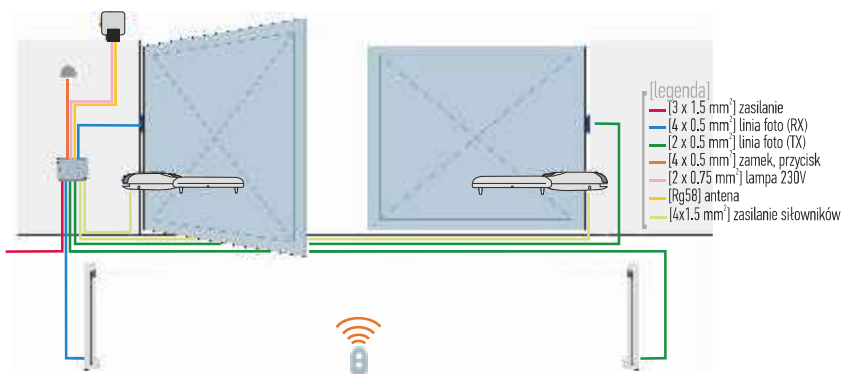

AKCESORIA

PLA13
ograniczniki krańcowe mechaniczne przy otwieraniu i zamykaniu (4 szt.)

60,00
73,80 brutto

BF
fotokomórka (para) zasięg 15-30m

125,00
153,75 brutto

EPM
fotokomórki (nadajnik+odbiornik) zasięg 15-30 m

160,00
196,80 brutto

F210
fotokomórki nastawne z kątem 210°, zasięg 15 m

250,00
307,50 brutto

FT210
fotokomórki (para-bez baterii), nastawne z kątem 210°, zasięg 15 m

350,00
430,50 brutto

ELAC
lampa sygnalizacyjna 230V z wbudowaną anteną 433.92 MHz

115,00
141,45 brutto

PARAMETRY SKRZYDŁA BRAMY

POZOSTAŁE AKCESORIA STR. 88-98

SCHEMAT INSTALACJI

WYMIARY

WINGO

WINGO5000

PRZYKŁADOWE ZESTAWY DO UŻYTKU PRZYDOMOWEGO