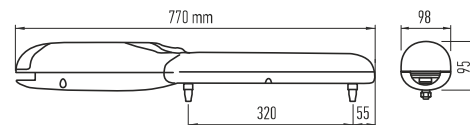

115,00
141,45 brutto

PARAMETRY SKRZYDŁA BRAMY

POZOSTAŁE AKCESORIA STR. 88-98

SCHEMAT INSTALACJI

WYMIARY

WINGO

WINGO5000

PRZYKŁADOWE ZESTAWY DO UŻYTKU PRZYDOMOWEGO