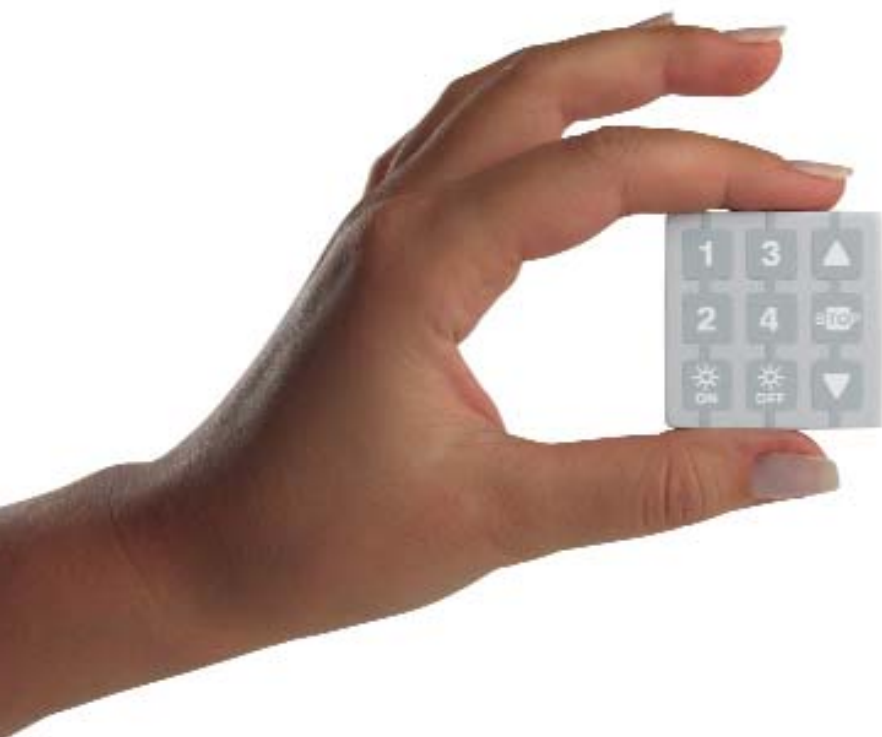

Moduły nadajników NiceWay

Bardzo mały (40x40x10mm) i praktyczny, 240 kanałowy moduł z wyświetlaczem, kontrolujący 80 grup i 70 multi-grup, jest idealny do zarządzania wyrafinowanymi systemami. Wszystkie markizy, rolety i bramy, jak też domowe, biurowe czy hotelowe systemy nawadniania **lub oświetlenia - w 14g i 16cm²!**

Moduły 1, 3, 6 i 9-kanałowe do kontroli pojedynczej automatyki, grup lub multi-grup. Każdy jest dostępny w różnych wersjach, specyficznych dla produktów Nice Screen, Nice Gate lub dla obu jednocześnie, i zaprojektowany dla sterowania grupowego albo indywidualnego:

- markizy, rolety, bramy rolowane
- bramy wjazdowe, garażowe i przemysłowe, szlabany
- oświetlenie i systemy irygacyjne.

1 system automatyki krok-po-kroku. Moduł jednocanałowy idealny do sterowania urządzeniem w trybie krok-po-kroku.

3 systemy automatyki. Moduł trzykanałowy do sterowania trzema układami automatyki.

1 grupa NiceScreen. Moduł sterujący do markizy/rolety z funkcjami podnoszenie-stop-opuszczanie.

3 systemy automatyki NiceGate + 1 grupa NiceScreen. Model mieszany, dla sterowania krok-po-kroku trzema systemami bramowymi i jedną grupą markiz/rolet z funkcjami podnoszenie-stop-opuszczanie.

2 grupy NiceScreen. Moduł sterujący dwiema grupami markiz/rolet z funkcjami podnoszenie-stop-opuszczanie.

9 systemów automatyki. Moduł dziewięciokanałowy idealny do sterowania urządzeniami w trybie krok-po-kroku.

3 grupy NiceScreen. Moduł sterujący trzema grupami markiz/rolet z funkcjami podnoszenie-stop-opuszczanie.

6 grup NiceScreen. Moduł do kontroli sześciu grup markiz/rolet indywidualnie, lub w multi-grupach, z funkcjami podnoszenie-stop-opuszczanie.

4 grupy NiceScreen + aktywacja czujnika. Moduł do kontroli czterech grup markiz/rolet indywidualnie, lub w multi-grupach, z funkcjami podnoszenie-stop-opuszczanie i możliwością sterowania czujnikiem słońca.

240 systemów automatyki NiceGate. Moduł do sterowania 240 systemami automatyki.

80 grup NiceScreen. Moduł dla sterowania 80 grupami markiz/rolet z funkcjami podnoszenie-stop-opuszczanie i możliwością sterowania czujnikiem słońca.