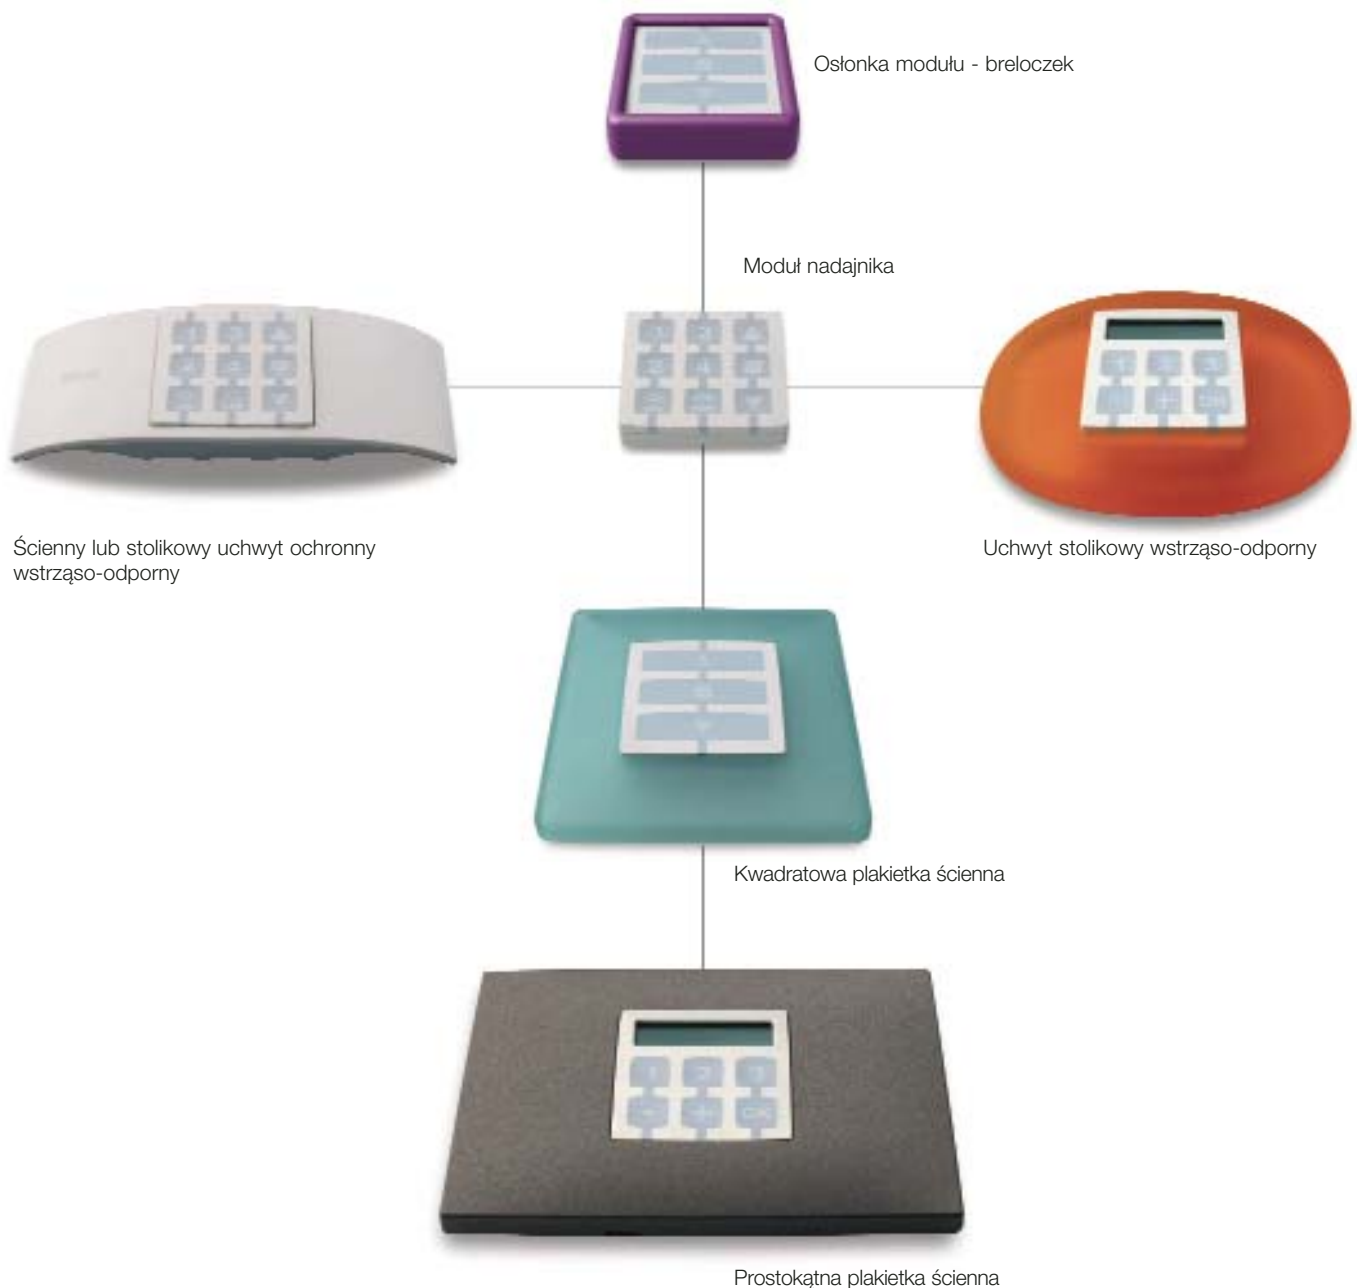

Modułowy.
System NiceWay bazuje na grupie modułów nadajników, które mogą być umieszczone w czterech rodzajach uchwytów, aby stworzyć elastyczną ofertę rozwiązań "szytych na miarę".
Chociaż nadajniki, dostępne jako 1 - 80 **grupowe lub nawet 240** kanałowe, są bardzo niewielkich rozmiarów, niezwykle łatwo się nimi posługiwać.

Elastyczny.
Wybierając z pomiędzy różnych dostępnych naściennych, lub stolikowych uchwytów, możemy kontrolować każde urządzenie w obrębie domu czy ogrodu w pełnej zgodności z systemami sterowania Nice 433,92MHz: Ergo, Plano, FloR i VeryVR, z którymi NiceWay jest całkowicie kompatybilny.

Zrobiony na miarę.
By chronić układ elektroniczny przed brudem i wilgocią, gumowa membrana przycisków jest integralnie związana z obudową modułu nadajnika.
NiceWay może być używany wszędzie w obrębie domu, garażu, salonu, kuchni a nawet w łazience.

Profesjonalny.
Dla ułatwienia programowania można zastosować specjalne, przenośne programatory Nice.