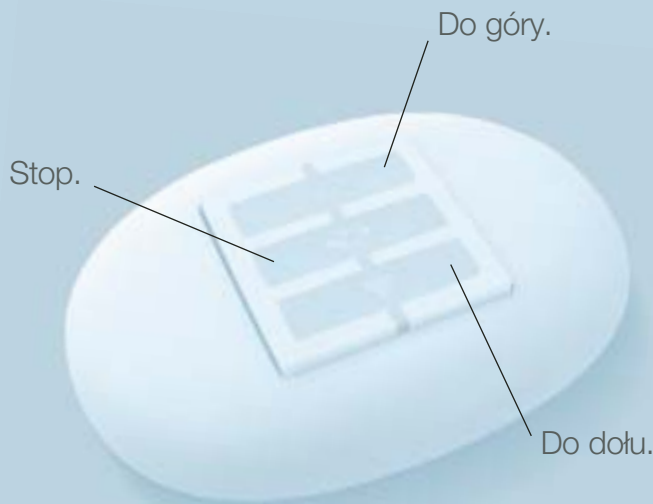

Zawsze jest czas, by wyjść.

Siedząc w swym ulubionym fotelu, oglądając ulubiony program, podlałeś ogród, opuściłeś rolety by stworzyć idealne oświetlenie i powitałeś gości, otwierając bramę i zapalając światła na podjeździe.

W międzyczasie system automatycznie zwinął markizy...

Headquarter

Nice SpA

Oderzo TV Italia
Tel. +39.0422.85.38.38
Fax +39.0422.85.35.85
info@niceforyou.com

Nice in Italy

Nice Padova

Sarmeola di Rubano PD Italia
Tel. +39.049.89.78.93.2
Fax +39.049.89.73.85.2
infopd@niceforyou.com

Nice Roma

Roma Italia
Tel. +39.06.72.67.17.61
Fax +39.06.72.67.55.20
inforoma@niceforyou.com

Nice worldwide

Nice France

Buchelay
Tel. +33.(0)1.30.33.95.95
Fax +33.(0)1.30.33.95.96
info@fr.niceforyou.com

Nice Rhône-Alpes

Decines Charpieu France
Tel. +33.(0)4.78.26.56.53
Fax +33.(0)4.78.26.57.53
infolyon@fr.niceforyou.com

Nice France Sud

Aubagne France
Tel. +33.(0)4.42.62.42.52
Fax +33.(0)4.42.62.42.50
infomarseille@fr.niceforyou.com

Nice Belgium

Leuven (Heverlee)
Tel. +32.(0)16.38.69.00
Fax +32.(0)16.38.69.01
info@be.niceforyou.com

Nice España Madrid

Tel. +34.9.16.16.33.00
Fax +34.9.16.16.30.10
info@es.niceforyou.com

Nice España Barcelona

Tel. +34.9.35.88.34.32
Fax +34.9.35.88.42.49
info@es.niceforyou.com

Nice Polska

Pruszków
Tel. +48.22.759.40.00
Fax +48.22.759.40.22
info@pl.niceforyou.com

Nice UK

Chesterfield
Tel. +44.87.07.55.30.10
Fax +44.87.07.55.30.11
info@uk.niceforyou.com

Nice Romania

Cluj Napoca
Tel./Fax +40.264.45.31.27
info@ro.niceforyou.com

Nice Deutschland

Gelnhausen-Hailer
Tel. +49.60.51.91.52-0
Fax +49.60.51.91.52-119
info@de.niceforyou.com

Nice China

Shanghai
Tel. +86.21.575.701.46
+86.21.575.701.45
Fax +86.21.575.701.44
info@cn.niceforyou.com

Nice USA Inc.

Jacksonville, Fl.
Tel. +001.904.786.7133
Fax +001.904.786.7640
info@us.niceforyou.com

www.niceforyou.com

Home Automation