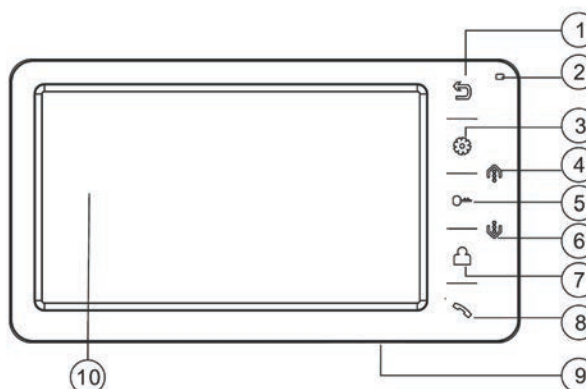

## 7" wyświetlacz z dotykowymi przyciskami.

- 7" wyświetlacz LCD wysokiej rozdzielczości
- urządzenie bezszawkowe, doskonałe do komunikacji wewnętrznej
- 12 polifonicznych dzwonków
- sterowanie elektrozaczepem i bramą automatyczną
- możliwość podłączenia dwóch paneli rozmównych, dwóch kamer CCTV i trzech dodatkowych monitorów
- monitoring wejścia lub kamer CCTV w czasie rzeczywistym
- wybór języka - polski, angielski
- regulacja jasności, kontrastu, głośności, wyświetlacza
- funkcje:
  - „prywatność”
  - multiplikacja potężenia – w systemie z co najmniej dwoma monitorami
  - wywołanie interkomowe
  - odsłuchiwanie innego monitora
  - wygodne przyciski
  - nowoczesny wygląd

Kod		cena netto	cena brutto
<b>LOOK</b>	7" monitor z dotykowymi przyciskami w kolorze czarnym	486,99	599,00

Opis:

1. Przycisk powrotu / odłożenia słuchawki
2. Sygnalizacja optyczna zasilania
3. Przycisk menu / potwierdzenia
4. Przycisk nawigacji w górę: wybór / regulacja
5. Przycisk odblokowania
6. Przycisk nawigacji w dół: wybór / regulacja
7. Przycisk monitorowania
8. Przycisk odbierz / dzwoń
9. Przycisk włącz / wyłącz
10. Wyświetlacz