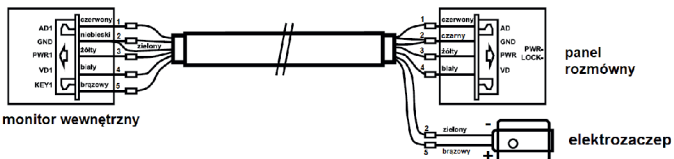

Specyfikacja okablowania:

- Jeśli odległość pomiędzy monitorem a panelem rozmównym jest mniejsza niż 35 m, należy zastosować przewód ekranowany 6x0,5mm²;

- Jeśli odległość przekracza 35 m, należy wybrać kabel koncentryczny SYV-75-3 dla wideo z innym przewodem ekranowanym 4*x0,5 mm² lub kabel SYV-75-3+RVVP 4x0,5 (zalecane).