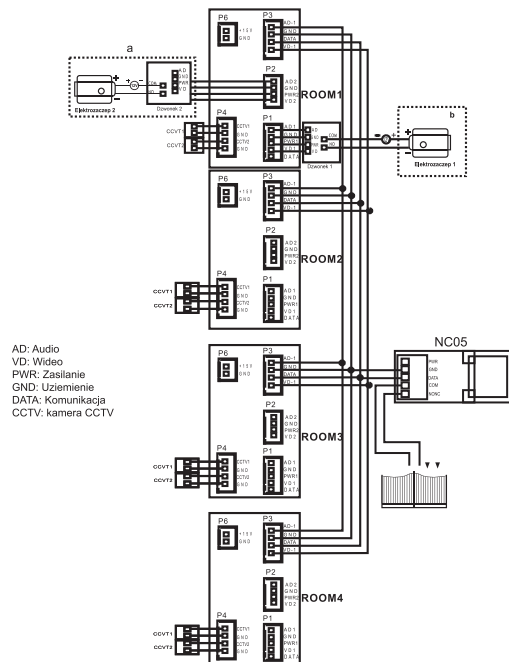

### Wariant 2 (nie dotyczy modeli View W i Eye Plus B/W):

Elektrozaczepek podłączony jest bezpośrednio do monitora wewnętrznego (w tym wariantcie elektrozaczepek nie wymaga dodatkowego zasilania). Sygnał odblokowania wysyłany jest z monitora wewnętrznego w momencie wciśnięcia przycisku odblokowania i dociera bezpośrednio do rygła.

### Specyfikacja okablowania:

- Jeśli odległość pomiędzy monitorem a panelem rozmównym jest mniejsza niż 35 m, należy zastosować przewód ekranowany 6x0,5mm<sup>2</sup>;

- Jeśli odległość przekracza 35 m, należy wybrać kabel koncentryczny SYV-75-3 dla wideo z innym przewodem ekranowanym 4\*x0,5 mm<sup>2</sup> lub kabel SYV-75-3+RVVP 4x0,5 (zalecane).

## Schemat okablowania 1

Schemat przedstawia okablowanie systemu z podłączeniem elektrozaczepek (b) do panelu rozmównego, możliwym podłączeniem drugiego panelu wraz z elektrozaczepek (a), oraz podłączonym modułem sterowania bramą automatyczną NC05.