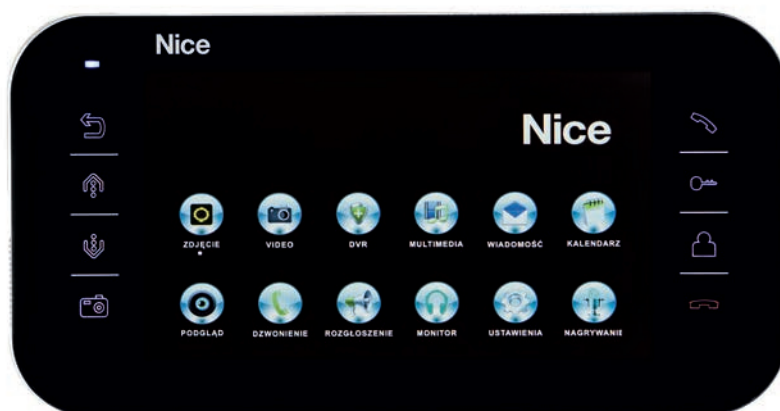

VIEW B/W MONITOR

7" wyświetlacz z czytnikiem kart micro SD
i dotykowymi przyciskami w kolorze białym lub czarnym.

- 7" wyświetlacz LCD wysokiej rozdzielczości
- urządzenie bezstłuchawkowe, doskonałe do komunikacji wewnętrznej
- 7 polifonicznych dzwonek
- sterowanie elektrozaczepem i bramą automatyczną
- możliwość podłączenia dwóch paneli rozmównych, dwóch kamer CCTV i trzech dodatkowych monitorów
- monitoring wejścia lub kamer CCTV w czasie rzeczywistym
- wybór języka - polski, angielski, niemiecki, hiszpański, czeski, rosyjski, arabski
- regulacja jasności, kontrastu, głośności, wyświetlacza
- funkcje:
  - „prywatność”
  - multiplikacja połączenia – w systemie z co najmniej dwoma monitorami
  - wywołanie interkomowe
  - odsłuchiwanie innego monitora
- wygodne przyciski
- nowoczesny wygląd
- dwa wzory obudów do wyboru, biała i czarna
- wbudowany czytnik kart micro SD
- rejestrator DVR z wykryciem ruchu
- możliwość robienia zdjęć z panelu zewnętrznego
- odtwarzacz multimedialny (muzyka, filmy, ramka do zdjęć)
- dyktafon (rejestracja dźwięku z pomieszczenia)
- automatyczna sekretarka

VIEW B