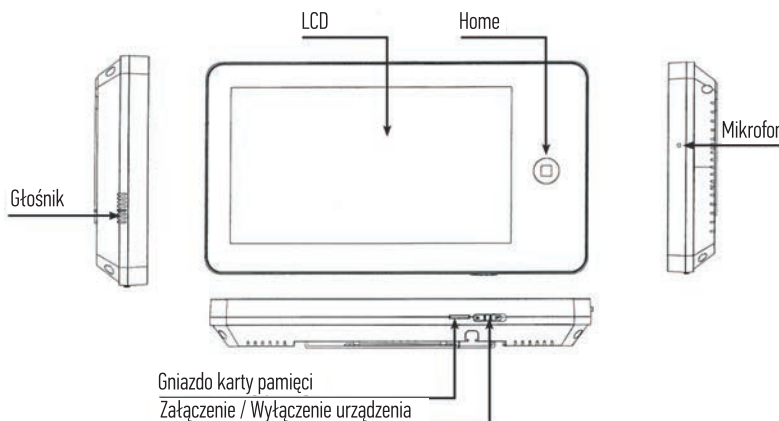

Funkcja nagrywania obrazu

Pojemność karty pamięci	Wskaźnik rozdzielczości	Częstotliwość wyświetlania klatek
1 G	320*240	2
2 G	320*240	5
4 G	320*240	10
>=8G	640*480	10

Parametry	PRO B/W
Montaż	natynkowy
Temperatura pracy (°C min/max)	0 do +40
Wilgotność pracy (%)	0 – 95
Pobór prądu (W)	7 W (max) – 1 W (czuwanie)
Napięcie zasilania (V DC)	15
Waga (g)	470
Wymiary (mm)	210 x 116 x 25
Struktura okablowania	do 50 m (4 x 0,5 mm²) do 75 m (4 x 0,75 mm²) do 100 m (4 x 1,0 mm²)