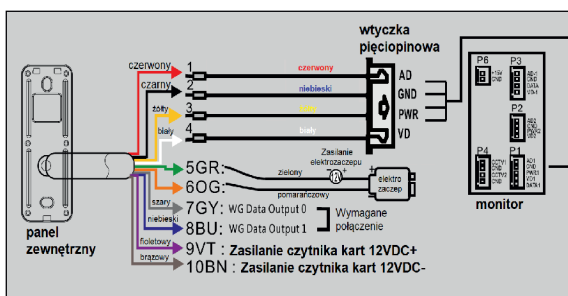

Schemat okablowania panelu rozmównego Eye Plus