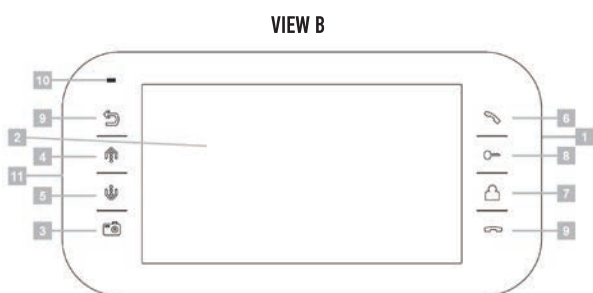

# VIEW B/W MONITOR

7" wyświetlacz z czytnikiem kart micro SD  
i dotykowymi przyciskami w kolorze białym lub czarnym.

- 7" wyświetlacz LCD wysokiej rozdzielczości
- urządzenie bezstłuchawkowe, doskonałe do komunikacji wewnętrznej
- 7 polifonicznych dzwonek
- sterowanie elektrozaczepem i bramą automatyczną
- możliwość podłączenia dwóch paneli rozmównych, dwóch kamer CCTV i trzech dodatkowych monitorów
- monitoring wejścia lub kamer CCTV w czasie rzeczywistym
- wybór języka - polski, angielski, niemiecki, hiszpański, czeski, rosyjski, arabski
- regulacja jasności, kontrastu, głośności, wyświetlacza
- funkcje:
  - „prywatność”
  - multiplikacja połączenia – w systemie z co najmniej dwoma monitorami
  - wywołanie interkomowe
  - odsłuchiwanie innego monitora
- wygodne przyciski
- nowoczesny wygląd
- dwa wzory obudów do wyboru, biała i czarna
- wbudowany czytnik kart micro SD
- rejestrator DVR z wykryciem ruchu
- możliwość robienia zdjęć z panelu zewnętrznego
- odtwarzacz multimedialny (muzyka, filmy, ramka do zdjęć)
- dyktafon (rejestracja dźwięku z pomieszczenia)
- automatyczna sekretarka

VIEW B

VIEW W

Kod		cena netto	cena brutto
<b>VIEW B</b>	7" monitor z przyciskami dotykowymi i czytnikiem kart micro SD <b>w kolorze czarnym</b>	690,24	849,00
<b>VIEW W</b>	7" monitor z przyciskami dotykowymi i czytnikiem kart micro SD <b>w kolorze białym</b>	690,24	849,00