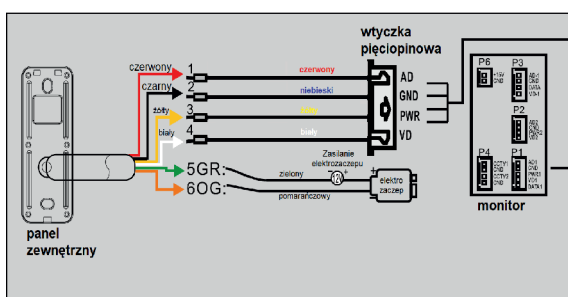

Schemat okablowania panelu rozmównego Eye B/G

Parametry	EYE B/G/PLUS
Montaż	natynkowy
Temperatura pracy (°C min/max)	-30 do +60
Pobór prądu (W)	2,5
Napięcie zasilania (V DC)	10-15
Kąt widzenia	110°
Klasa ochronności (IP)	66
Waga (g)	164
Wymiary (mm)	48 x 133 x 15,5
Struktura okablowania	do 50 m (4 x 0,5 mm²)
	do 75 m (4 x 0,75 mm²)
	do 100 m (4 x 1,0 mm²)