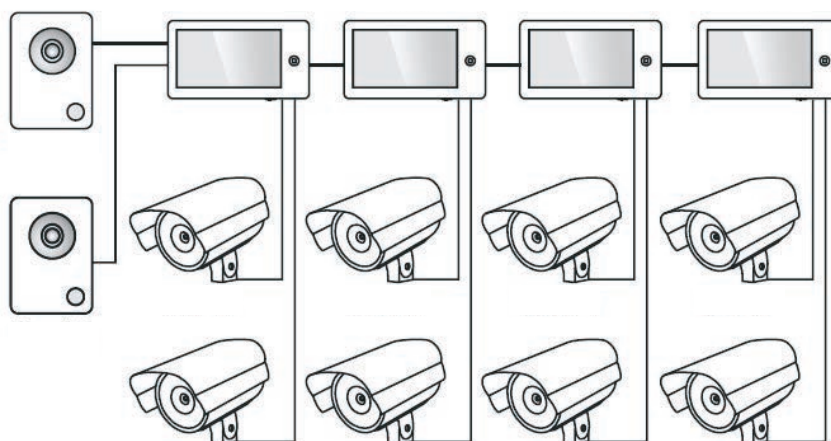

## Schemat okablowania panelu rozmównego Eye Plus

## Schemat okablowania panelu rozmównego Eye B/G

Parametry	EYE B/G/PLUS
Montaż	natynkowy
Temperatura pracy (°C min/max)	-30 do +60
Pobór prądu (W)	2,5
Napięcie zasilania (V DC)	10-15
Kąt widzenia	110°
Klasa ochronności (IP)	66
Waga (g)	164
Wymiary (mm)	48 x 133 x 15,5
Struktura okablowania	do 50 m (4 x 0,5 mm <sup>2</sup> )
	do 75 m (4 x 0,75 mm <sup>2</sup> )
	do 100 m (4 x 1,0 mm <sup>2</sup> )

## 7" wyświetlacz z dotykowymi przyciskami.

- 7" wyświetlacz LCD wysokiej rozdzielczości
- urządzenie bezszawkowe, doskonałe do komunikacji wewnętrznej
- 12 polifonicznych dzwonków
- sterowanie elektrozaczepem i bramą automatyczną
- możliwość podłączenia dwóch paneli rozmównych, dwóch kamer CCTV i trzech dodatkowych monitorów
- monitoring wejścia lub kamer CCTV w czasie rzeczywistym
- wybór języka - polski, angielski
- regulacja jasności, kontrastu, głośności, wyświetlacza
- funkcje:
  - „prywatność”
  - multiplikacja potężenia – w systemie z co najmniej dwoma monitorami
  - wywołanie interkomowe
  - odsłuchiwanie innego monitora
  - wygodne przyciski
  - nowoczesny wygląd