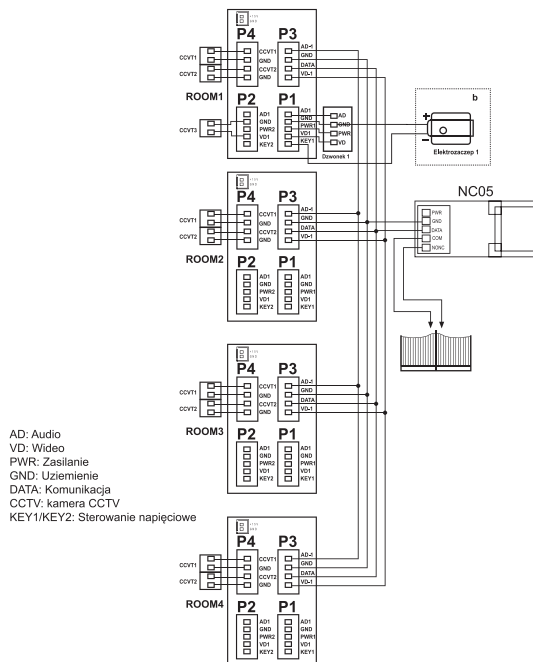

Schemat okablowania 2

Schemat przedstawia okablowanie systemu z podłączeniem elektrozaczepek (b) do monitora wewnętrznego, oraz podłączonym modułem sterowania bramą automatyczną NC05.