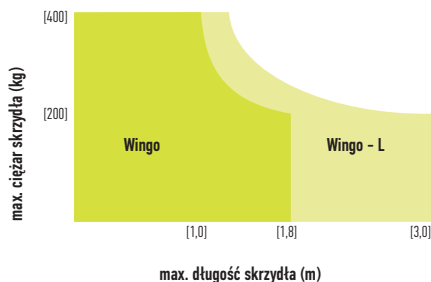

AKCESORIA

PLA13
ograniczniki krańcowe mechaniczne przy otwieraniu i zamykaniu (4 szt.)

60,00
73,80 brutto

BF
fotokomórka (para) zasięg 15-30m

160,00
196,80 brutto

F210
fotokomórki nastawne z kątem 210°, zasięg 15 m

250,00
307,50 brutto

MOF
fotokomórki (nadajnik+odbiornik) zasięg 15-30 m

160,00
196,80 brutto

MLT
lampa sygnalizacyjna 230V z wbudowaną anteną 433.92 MHz

115,00
141,45 brutto

FT210
fotokomórki (para-bez baterii), nastawne z kątem 210°, zasięg 15 m

350,00
430,50 brutto