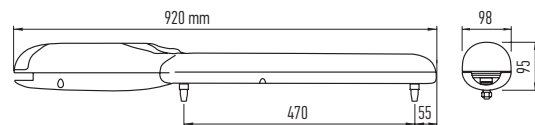

350,00
430,50 brutto

PARAMETRY SKRZYDŁA BRAMY

POZOSTAŁE AKCESORIA STR. 94-105

SCHEMAT INSTALACJI

WYMIARY

WINGO

WINGO5000

PRZYKŁADOWE ZESTAWY DO UŻYTKU PRZYDOMOWEGO