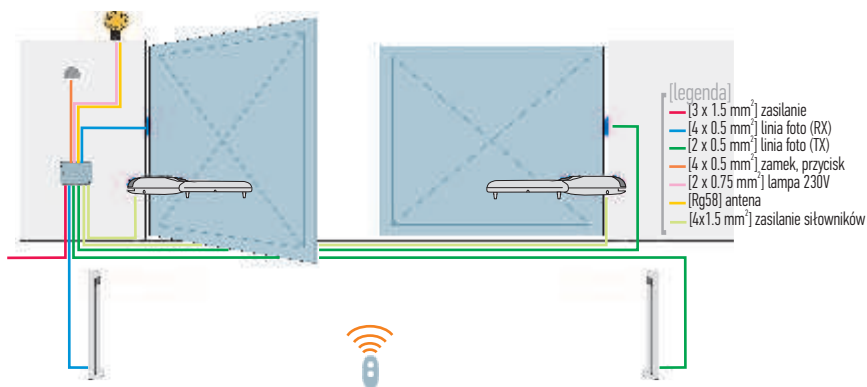

350,00
430,50 brutto

PARAMETRY SKRZYDŁA BRAMY

POZOSTAŁE AKCESORIA STR. 94-105

SCHEMAT INSTALACJI

WYMIARY

WINGO

WINGO5000

PRZYKŁADOWE ZESTAWY DO UŻYTKU PRZYDOMOWEGO

WINGO ERA FLOR
2 siłowniki do bram o długości do 1,8 m

FLO2RE
1 pilot dwukanałowy 433.92 MHz

A400
1 centrala sterująca

SMXI
radioodbiornik wewnętrzny, 4-kanałowy 433.92 MHz

WINGO SMIL0
2 siłowniki do bram o długości do 1,8 m