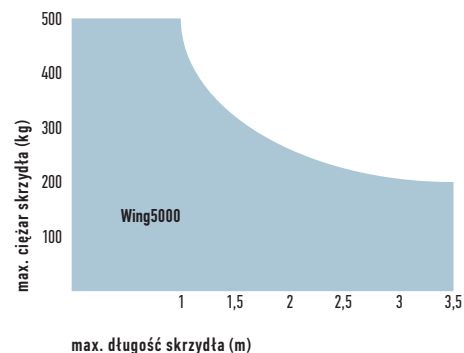

PARAMETRY SKRZYDŁA BRAMY

POZOSTAŁE AKCESORIA STR. 94-105