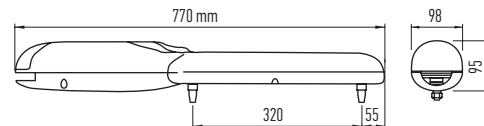

350,00
430,50 brutto

PARAMETRY SKRZYDŁA BRAMY

POZOSTAŁE AKCESORIA STR. 94-105

SCHEMAT INSTALACJI

WYMIARY

WINGO

WINGO5000

PRZYKŁADOWE ZESTAWY DO UŻYTKU PRZYDOMOWEGO