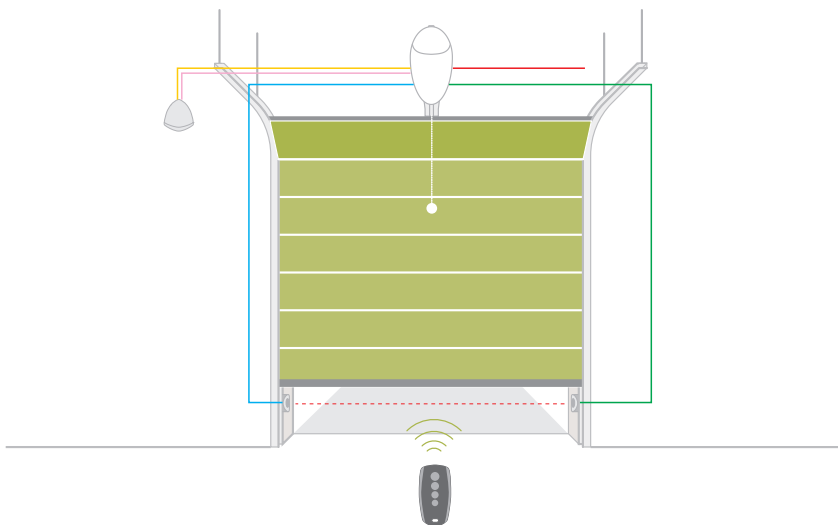

Mechanizm z łożyskiem kulkowym

Centrala sterująca Star Ovo z wbudowanym oświetleniem

Stalowa prowadnica

Dane techniczne		Ovo 550
Zasilanie	(Vpp)	230
Zasilanie silnika	(Vps)	24
Siła uciągu	(N)	550
Temperatura pracy	(°C)	-20 ÷ +55
Prędkość przesuwu	(cm/s)	7
Intensywność pracy	(cykle/dzień)	30
Wymiary	(mm)	225x330x100
Maks. wym. bramy segmentowej	(m ²)	8

Wbudowany radioodbiornik kompatybilny z pilotami Stylo 4K.

Zestaw Ovo 550 N idealny do bram o wysokości do 2.35 m

Zestaw automatyki do bram garażowych:

1. siłownik OVO 550 N z wbudowaną centralą sterującą i radioodbiornikiem
2. jednoelementowa szyna prowadząca 3 m z paskiem zbrojonym
3. pilot 4-kanalowy Stylo 4K

Zestaw Ovo

650,00 netto | 799,50 brutto

Przykładowa instalacja - Ovo

Przykładowa instalacja:

- 1 siłownik OVO
- 1 prowadnica GFO13
- 1 para fotokomórek Viky
- 1 lampa sygnalizacyjna z anteną Idea 12 Plus
- 1 pilot Stylo 4K