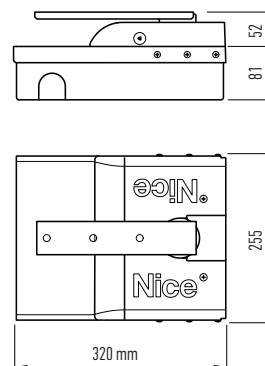

PRZYKŁADOWE ZESTAWY DO UŻYTKU PRZYDOMOWEGO