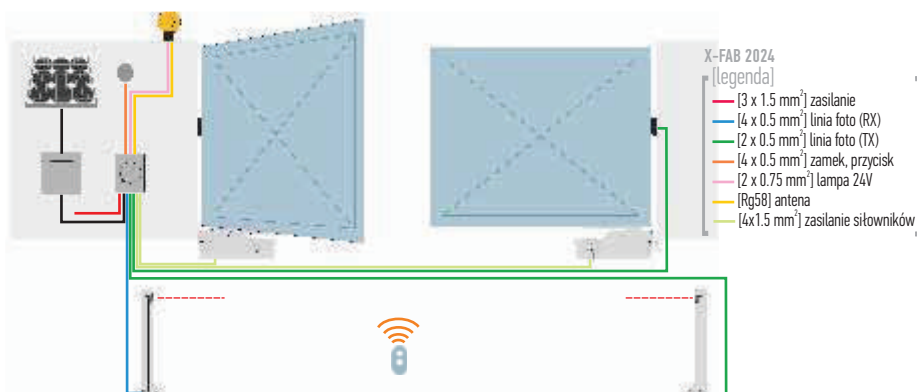

110,00
135,30 brutto

MOFB
fotokomórka (para) BLUEBUS zasięg 15-30m

190,00
233,70 brutto

BF
fotokomórka (para) zasięg 15-30m

160,00
196,80 brutto

POZOSTAŁE AKCESORIA STR. 96-105

PARAMETRY SKRZYDŁA BRAMY

SCHEMAT INSTALACJI

WYMIARY

X-FAB

PRZYKŁADOWE ZESTAWY DO UŻYTKU PRZYDOMOWEGO

XMETRO2024
2 siłowniki XME2024 2 obudowy XMBOX

ON2E
1 pilot dwukanałowy 433.92 MHz

MC424L
1 centrala sterująca

OXI
radiodbiornik wewnętrzny, 4-kanalowy 433.92 MHz