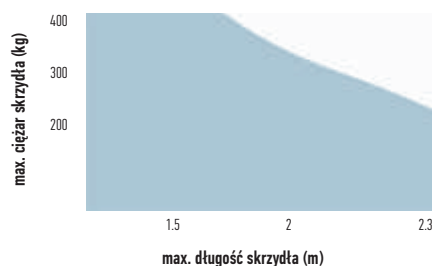

110,00
135,30 brutto

MOFB
fotokomórka (para) BLUEBUS zasięg 15-30m

190,00
233,70 brutto

BF
fotokomórka (para) zasięg 15-30m

160,00
196,80 brutto

POZOSTAŁE AKCESORIA STR. 96-105

PARAMETRY SKRZYDŁA BRAMY

SCHEMAT INSTALACJI