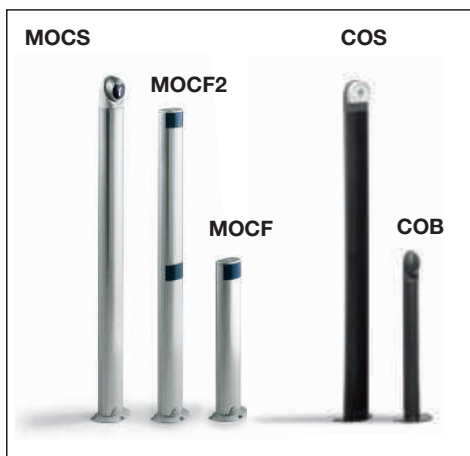

Nice Akcesoria

Przełączniki kluczykowe, dwupozycyjne, europejska wkładka.
Przełączniki kluczykowe MOSEU i MOSIU: aluminiowa obudowa, opcjonalne podświetlenie, możliwość sterowania funkcjami: „krok-po-kroku”, „otwiera”, „zamyka”, „stop”.

Kod		cena netto	cena brutto
MOSEU	przełącznik kluczykowy, natynkowy, z wkładką europejską	105,00	129,15
MOSIU	przełącznik kluczykowy, podtynkowy, z wkładką europejską	105,00	129,15
MOSA1	dioda LED, podświetlenie przełącznika MOSEU/MOSIU	30,00	36,90
MOA2	element wykończeniowy	55,00	67,65
MOA1	puszka do zamontowania przełącznika MOSIU	7,00	8,61
SELE	przełącznik kluczykowy, natynkowy, z wkładką europejską	95,00	116,85

Klawiatura przewodowa MOT: przewodowe sterowanie automatyką, dwukanałowa, odporna, aluminiowa obudowa, automatyczne podświetlenie, wymagany dekodler MORX.

Klawiatura radiowa MOTXR/MOTXS: bezprzewodowe sterowanie automatyką (działa jak pilot 2-kanałowy), zasięg do 200 m w terenie otwartym, z dostępem za pomocą kodu (kombinacja cyfr od 0 do 9 daje prawie milion możliwości), dwukanałowa, odporna, aluminiowa obudowa, automatyczne podświetlenie.

Kolumny aluminiowe.

Uniwersalna: możliwość zamontowania klawiatur kodowych, zamków kluczykowych, czytników kart, fotokomórek.

Odporność: lakierowane proszkowo.

Wysokość kolumn: 50 cm i 100 cm.

Kod		cena netto	cena brutto
MOCA1	głównka mocująca MOT/MOTX/MOSEU/MOM do kolumny MOCF/MOCF2	55,00	67,65
FA2	uchwyt mocujący fotokomórkę serii F210 do kolumny MOCF/MOCF2	10,00	12,30
MOCS	kolumna aluminiowa do MOTX, MOSEU, MOT, MOM, wys. 100 cm, srebrna	150,00	184,50
MOCF	kolumna aluminiowa, do fotokomórek MOON/F210, wys. 50 cm, srebrna	100,00	123,00
MOCF2	kolumna aluminiowa, do fotokomórek MOON/F210, wys. 100 cm, srebrna	150,00	184,50